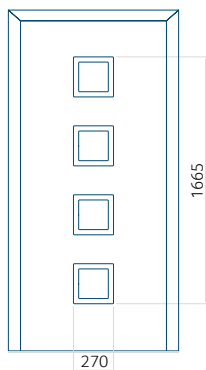

Rysunek techniczny

- Szklenie przednie: VSG 33.1 thermofloat
- Szklenie środkowe: float piaskowane
- Szklenie tylne: thermofloat z ciepłą ramką czarną
- Aplikacja wpuszczana INOX

Wymiar minimalny panelu

ALU: 500x2000

Wymiar maksymalny panelu

ALU: 1400x2600