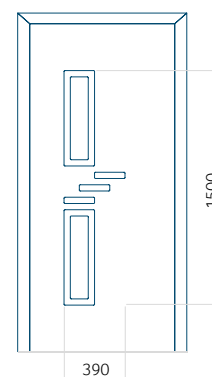

Z aplikacją inox

Wymiar minimalny panelu

PVC: 600x1650

ALU: 600x1650

WOOD: 600x1650

Wymiar maksymalny panelu

PVC: 900x2150

ALU: 1100x2300

WOOD: 840x2240