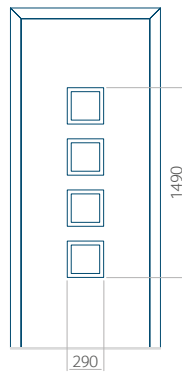

Z aplikacją inox

Wymiar minimalny panelu

PVC: 380x1650

ALU: 380x1650

WOOD: 380x1650

Wymiar maksymalny panelu

PVC: 900x2150

ALU: 1100x2300

WOOD: 840x2240