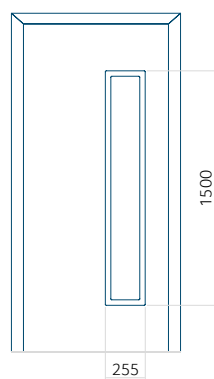

Z aplikacją inox

Wymiar minimalny panelu

PVC: 600x1650

ALU: 600x1650

WOOD: 600x1650

Wymiar maksymalny panelu

PVC: 900x2150

ALU: 1100x2300

WOOD: 840x2240