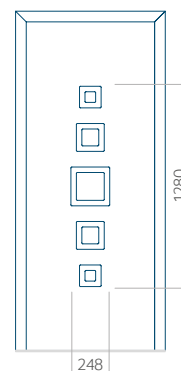

Z aplikacją inox