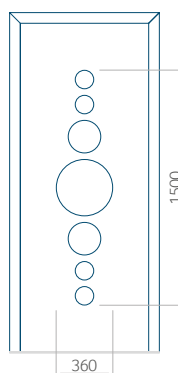

## Panel 100

Bez aplikacji inox

Z aplikacją inox

Wymiar minimalny panelu

PVC: 570x1650

ALU: 570x1650

WOOD: 570x1650

Wymiar maksymalny panelu