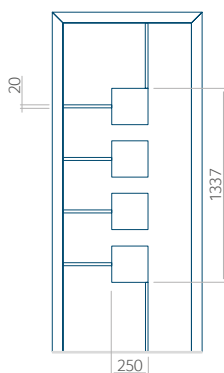

Z aplikacją inox