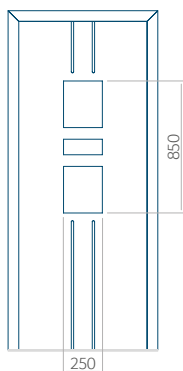

Z aplikacją inox