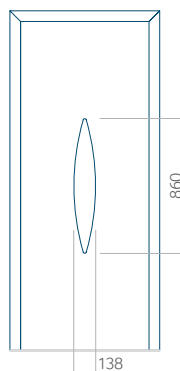

ALU: 650x1650

WOOD: 650x1650

Wymiar maksymalny panelu

PVC: 900x2150

ALU: 1100x2300

WOOD: 840x2240

Panel 98

Bez aplikacji inox