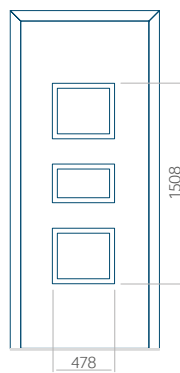

Z aplikacją inox

Wymiar minimalny panelu

PVC: 570x1650

ALU: 570x1650

WOOD: 570x1650

Wymiar maksymalny panelu

PVC: 900x2150

ALU: 1100x2300

WOOD: 840x2240