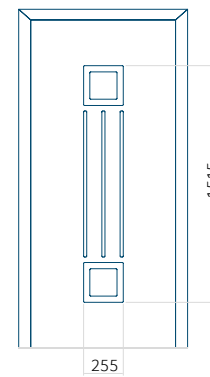

Z aplikacją inox

Wymiar minimalny panelu

PVC: 570x1650

ALU: 570x1650

WOOD: 570x1650

Wymiar maksymalny panelu

PVC: 900x2150

ALU: 1100x2300

WOOD: 840x2240