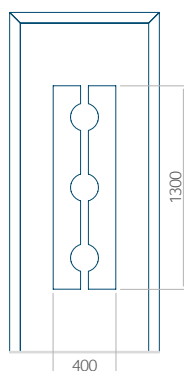

Bez aplikacji inox