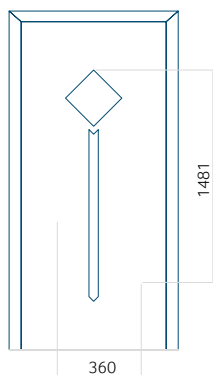

Bez aplikacji inox