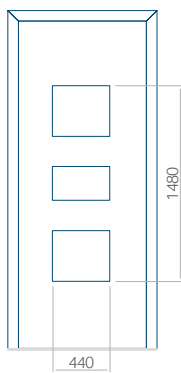

Bez aplikacji inox