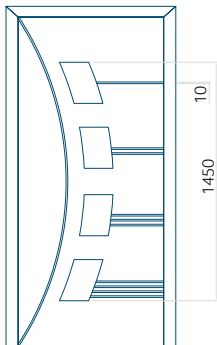

Rysunek techniczny

- Szklenie przednie: VSG 33.1 thermofloat
- Szklenie środkowe: float piaskowane z przezroczystymi paskami
- Szklenie tylne: thermofloat z ciepłą ramką czarną
- Frezowanie panelu

Wymiar minimalny panelu

ALU: 750x2000

Wymiar maksymalny panelu

ALU: 1400x2600