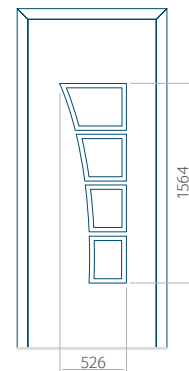

Z aplikacją inox

Wymiar minimalny panelu

PVC: 620x1650

ALU: 620x1650

WOOD: 620x1650

Wymiar maksymalny panelu

PVC: 900x2150

ALU: 1100x2300

WOOD: 840x2240