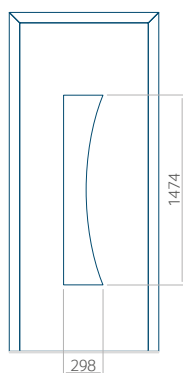

Bez aplikacji inox