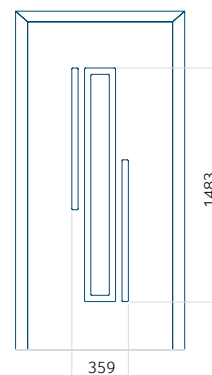

Z aplikacją inox