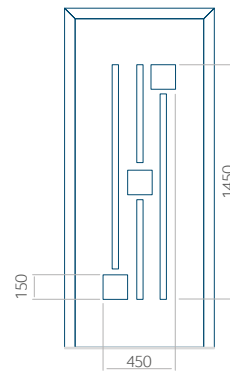

Z aplikacją inox