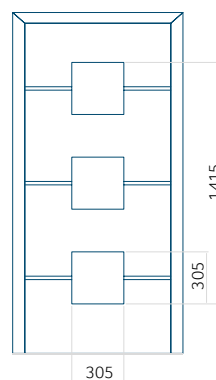

Rysunek techniczny