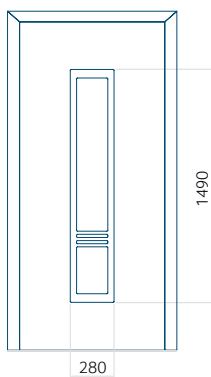

Z aplikacją inox

Wymiar minimalny panelu

PVC: 370x1650

ALU: 370x1650

WOOD: 370x1650

Wymiar maksymalny panelu

PVC: 900x2150

ALU: 1100x2300

WOOD: 840x2240