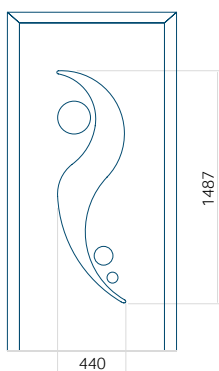

ALU: 570x1650

WOOD: 570x1650

Wymiar maksymalny panelu

PVC: 900x2150

ALU: 1100x2300

WOOD: 840x2240

Panel 10

Bez aplikacji inox

Z aplikacją inox

Wymiar minimalny panelu

PVC: 570x1650

ALU: 570x1650

WOOD: 570x1650

Wymiar maksymalny panelu

PVC: 900x2150

ALU: 1100x2300

WOOD: 840x2240

Panel 11

Bez aplikacji inox

Z aplikacją inox

Wymiar minimalny panelu

PVC: 570x1650

ALU: 570x1650

WOOD: 570x1650