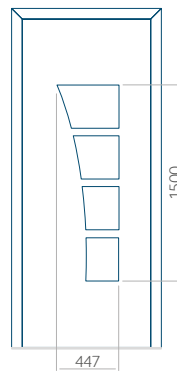

ALU: 570x1650

WOOD: 570x1650

Wymiar maksymalny panelu

PVC: 900x2150

ALU: 1100x2300

WOOD: 840x2240

Panel 52

Bez aplikacji inox