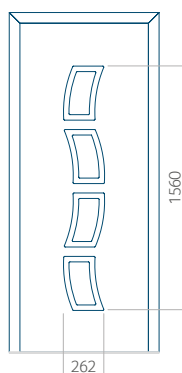

Z aplikacją inox

Wymiar minimalny panelu

PVC: 420x1650

ALU: 420x1650

WOOD: 420x1650

Wymiar maksymalny panelu

PVC: 900x2150

ALU: 1100x2300

WOOD: 840x2240