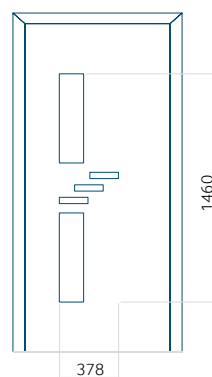

ALU: 650x1650

WOOD: 650x1650

Wymiar maksymalny panelu

PVC: 900x2150

ALU: 1100x2300

WOOD: 840x2240

Panel 126

Bez aplikacji inox