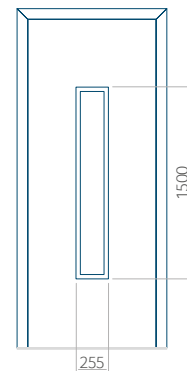

Z aplikacją inox