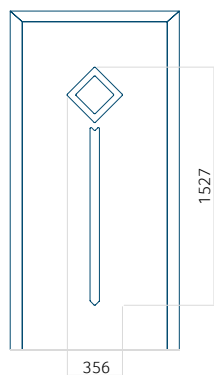

Z aplikacją inox

Wymiar minimalny panelu

PVC: 570x1650

ALU: 570x1650

WOOD: 570x1650

Wymiar maksymalny panelu

PVC: 900x2150

ALU: 1100x2300

WOOD: 840x2240