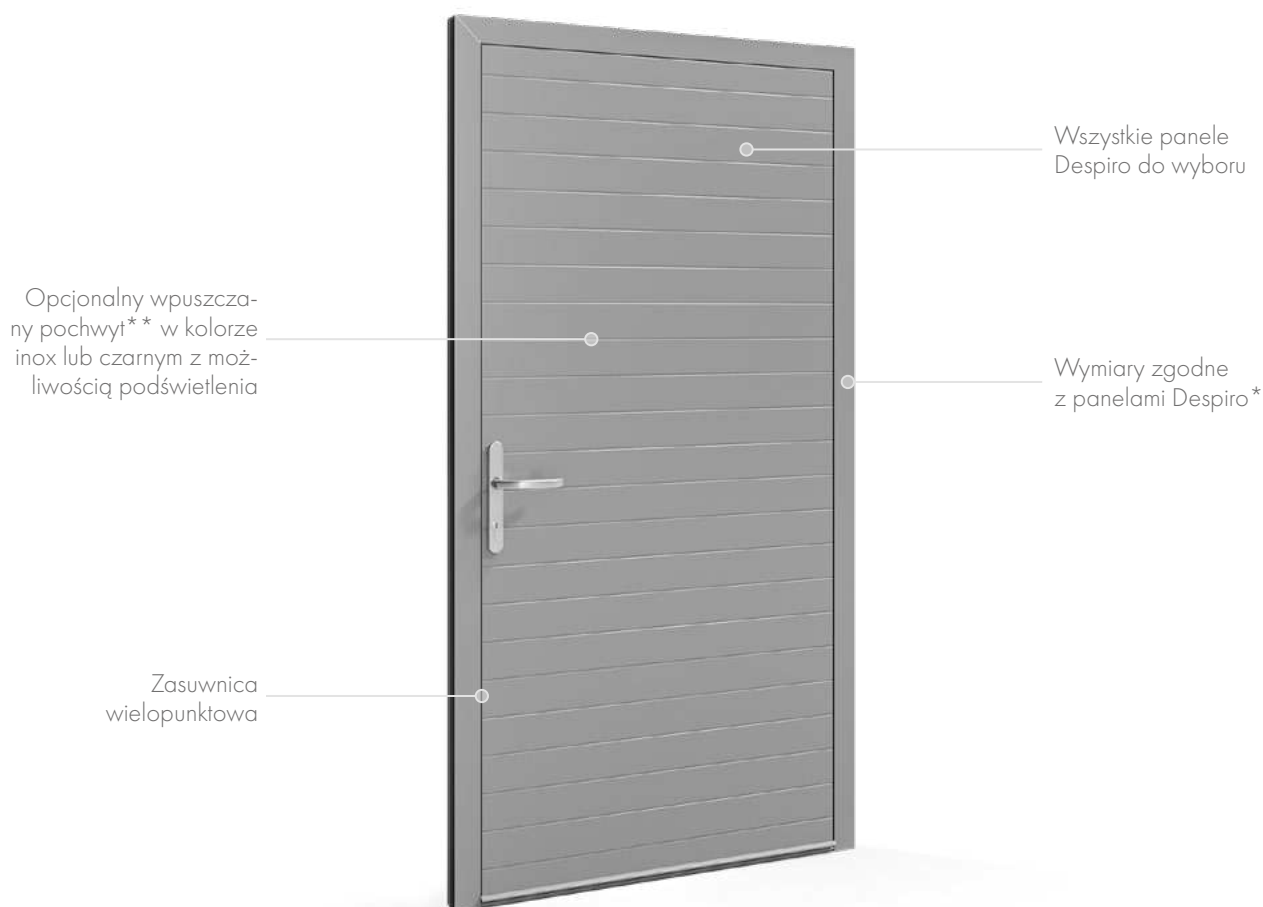

## Drzwi aluminiowe **MasterLine 8 Despiro**

Elegancją i minimalizmem drzwi aluminiowych MasterLine 8 Despiro pozwala im wpisywać się w nowoczesne trendy architektury. Są uniwersalne i idealnie uzupełniają tradycyjne aranżacje. Drzwi charakteryzują się blachą o dużym stopniu sztywności. Dzięki niej można tworzyć blaszane konstrukcje do 1500 mm szerokości i 3000 mm wysokości. Dostępne są w stale rozszerzanej gamie paneli drzwiowych Despiro, w tym także z opcją wpuszczanego pochwyty. Element ten może zostać podświetlony na biało (o barwie zimnej, ciepłej lub neutralnej) lub niebiesko.

## Drzwi aluminiowe **MasterLine 8 Pivot**

O wartości przestrzeni decyduje sposób jej wykorzystania. Drzwi aluminiowe z zawiasami typu pivot, dzięki przesunięciu osi obrotu, mogą otwierać się do wewnątrz i na zewnątrz. Te uniwersalne konstrukcje mogą sięgać od podłogi aż po sufit. Przeznaczone są w szczególności do nowoczesnych przestrzeni, gdzie ergonomia ma niezwykle znaczenie. Perfekcyjnie podkreślą awangardowe biura i uwypuklą smart charakter mieszkań.