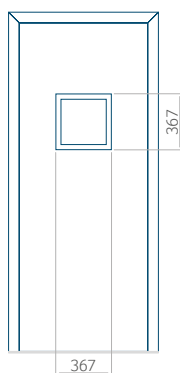

Z aplikacją inox

Wymiar minimalny panelu

PVC: 570x1650

ALU: 570x1650

WOOD: 570x1650

Wymiar maksymalny panelu

PVC: 900x2150

ALU: 1100x2300

WOOD: 840x2240