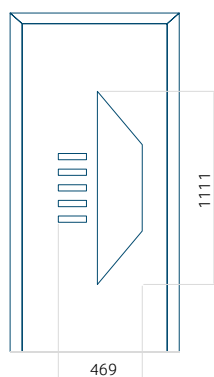

PVC: 900x2150

ALU: 1100x2300

WOOD: 840x2240

Panel 125

Bez aplikacji inox

Z aplikacją inox

Wymiar minimalny panelu

PVC: 650x1650