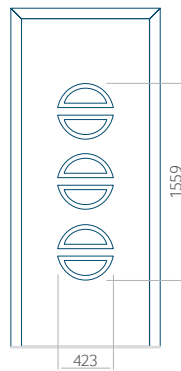

Z aplikacją inox

Wymiar minimalny panelu

PVC: 570x1650

ALU: 570x1650

WOOD: 570x1650

Wymiar maksymalny panelu

PVC: 900x2150

ALU: 1100x2300

WOOD: 840x2240