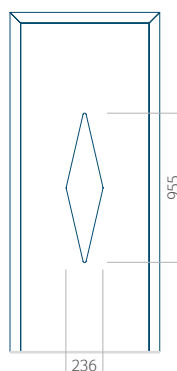

Wymiar maksymalny panelu

PVC: 900x2150

ALU: 1100x2300

WOOD: 840x2240

Panel 104

Bez aplikacji inox

Z aplikacją inox

Wymiar minimalny panelu