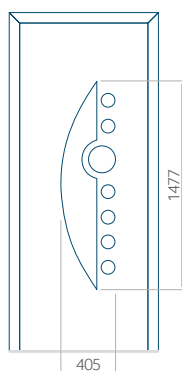

Bez aplikacji inox