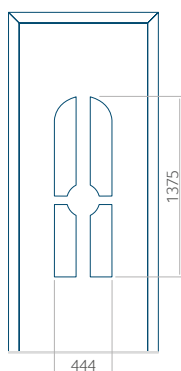

## Panel 26

Bez aplikacji inox

Z aplikacją inox

Wymiar minimalny panelu

PVC: 370x1650

ALU: 370x1650

WOOD: 370x1650

Wymiar maksymalny panelu

PVC: 900x2150

ALU: 1100x2300

WOOD: 840x2240

Panel 27

Bez aplikacji inox

Z aplikacją inox

Wymiar minimalny panelu

PVC: 600x1650

ALU: 600x1650

WOOD: 600x1650

Wymiar maksymalny panelu

PVC: 900x2150

ALU: 1100x2300

WOOD: 840x2240

Panel 28

Bez aplikacji inox