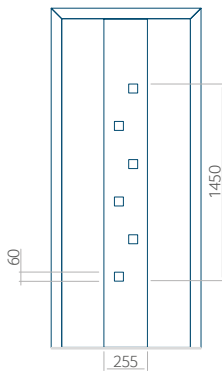

WOOD: 570x1650

Wymiar maksymalny panelu

PVC: 900x2150

ALU: 1100x2300

WOOD: 840x2240

Panel 71

Z aplikacją inox

Z aplikacją inox