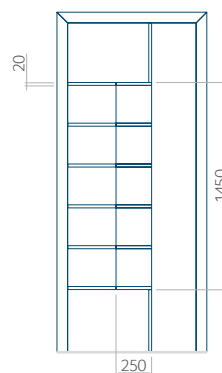

Z aplikacją inox