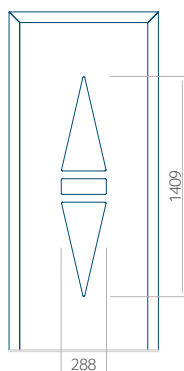

Bez aplikacji inox