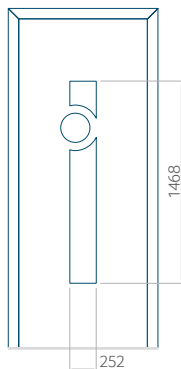

Bez aplikacji inox