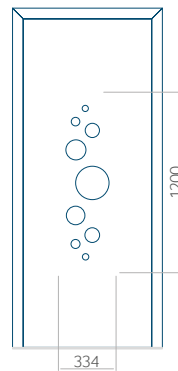

## Panel 32

Bez aplikacji inox

Z aplikacją inox

Wymiar minimalny panelu

PVC: 570x1650

ALU: 570x1650

WOOD: 570x1650

Wymiar maksymalny panelu