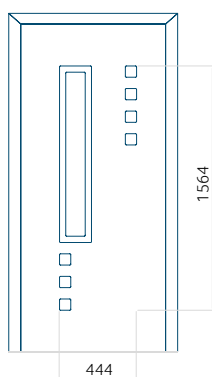

WOOD: 840x2240

Panel 133

Bez aplikacji inox

Z aplikacją inox

Wymiar minimalny panelu

PVC: 590x1650

ALU: 590x1650

WOOD: 590x1650