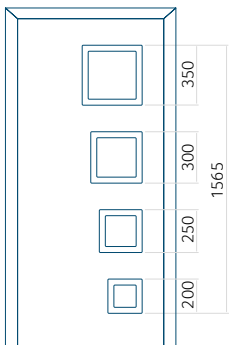

Rysunek techniczny

- Szklenie przednie: VSG 33.1 thermofloat
- Szklenie środkowe: float piaskowane
- Szklenie tylne: thermofloat z ciepłą ramką czarną
- Aplikacja wpuszczana INOX

Wymiar minimalny panelu

ALU: 801x1900

Wymiar maksymalny panelu

ALU: 1400x2600