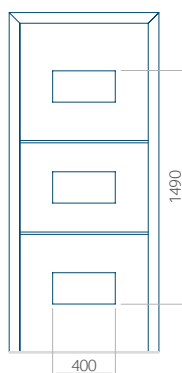

Z aplikacją inox

Wymiar minimalny panelu

PVC: 570x1650

ALU: 570x1650

-

Wymiar maksymalny panelu

PVC: 900x2150

ALU: 1100x2300

-