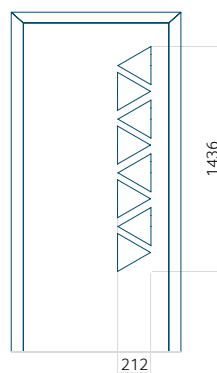

Wymiar maksymalny panelu

PVC: 900x2150

ALU: 1100x2300

WOOD: 840x2240

Panel 30

Bez aplikacji inox

Z aplikacją inox

Wymiar minimalny panelu