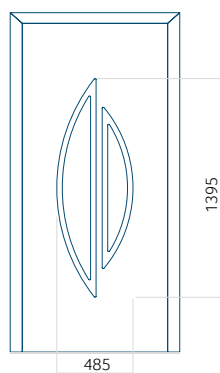

Z aplikacją inox

Wymiar minimalny panelu

PVC: 570x1650

ALU: 570x1650

WOOD: 570x1650

Wymiar maksymalny panelu

PVC: 900x2150

ALU: 1100x2300

WOOD: 840x2240