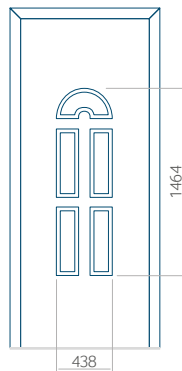

PVC: 900x2150

ALU: 1100x2300

WOOD: 840x2240

Panel 21

Bez aplikacji inox

Z aplikacją inox

Wymiar minimalny panelu

PVC: 570x1650