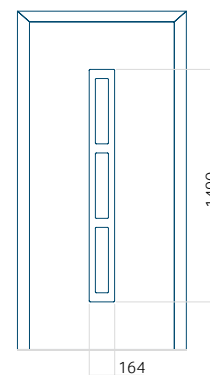

Z aplikacją inox