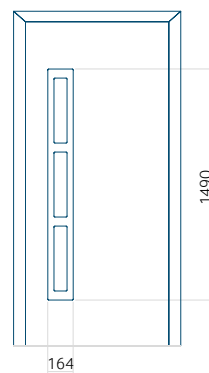

Z aplikacją inox