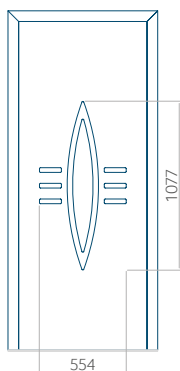

PVC: 900x2150

ALU: 1100x2300

WOOD: 840x2240

Panel 97

Bez aplikacji inox

Z aplikacją inox

Wymiar minimalny panelu

PVC: 650x1650