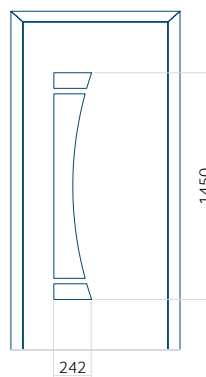

Bez aplikacji inox