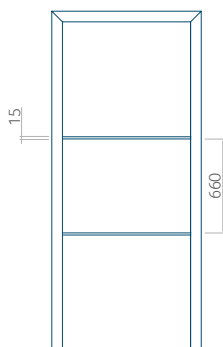

PVC: 900x2150

ALU: 1100x2300

WOOD: 840x2240

Panel 107

Bez aplikacji inox

Z aplikacją inox

Wymiar minimalny panelu

PVC: 300x1650