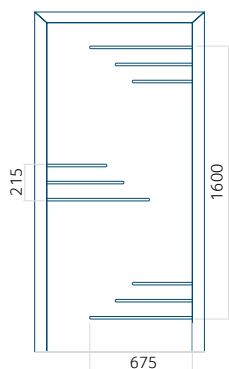

Rysunek techniczny

- Aplikacja wpuszczana INOX

Wymiar minimalny panelu

ALU: 801x1900

Wymiar maksymalny panelu

ALU: 1400x2600