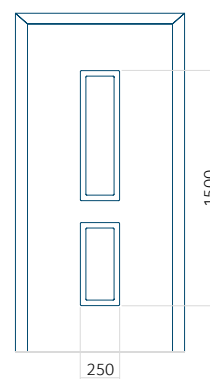

ALU: 1100x2300

WOOD: 840x2240

Panel 136

Bez aplikacji inox

Z aplikacją inox

Wymiar minimalny panelu

PVC: 370x1650

ALU: 370x1650