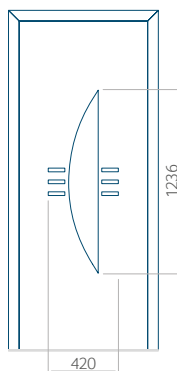

## Panel 48

Bez aplikacji inox

Z aplikacją inox

Wymiar minimalny panelu

PVC: 640x1650

ALU: 640x1650

WOOD: 640x1650

Wymiar maksymalny panelu