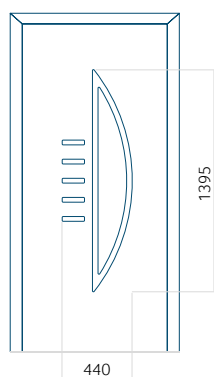

Z aplikacją inox

Wymiar minimalny panelu

PVC: 600x1650

ALU: 600x1650

WOOD: 600x1650

Wymiar maksymalny panelu

PVC: 900x2150

ALU: 1100x2300

WOOD: 840x2240