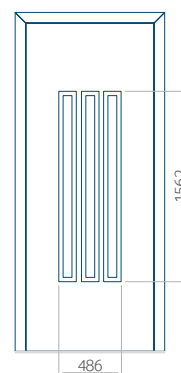

## Panel 24

Bez aplikacji inox

Z aplikacją inox

Wymiar minimalny panelu

PVC: 590x1650

ALU: 590x1650

WOOD: 590x1650

Wymiar maksymalny panelu