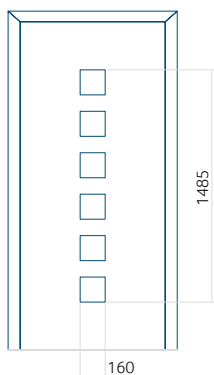

Bez aplikacji inox