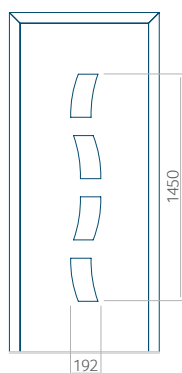

Bez aplikacji inox