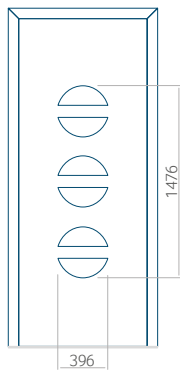

Wymiar maksymalny panelu

PVC: 900x2150

ALU: 1100x2300

WOOD: 840x2240

Panel 12

Bez aplikacji inox

Z aplikacją inox

Wymiar minimalny panelu

PVC: 570x1650

ALU: 570x1650

WOOD: 570x1650

Wymiar maksymalny panelu

PVC: 900x2150

ALU: 1100x2300

WOOD: 840x2240

Panel 13

Bez aplikacji inox

Z aplikacją inox

Wymiar minimalny panelu

PVC: 570x1650

ALU: 570x1650

WOOD: 570x1650

Wymiar maksymalny panelu

PVC: 900x2150