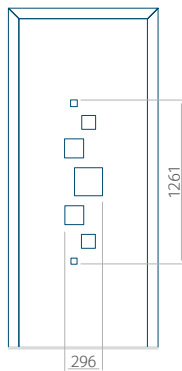

Bez aplikacji inox