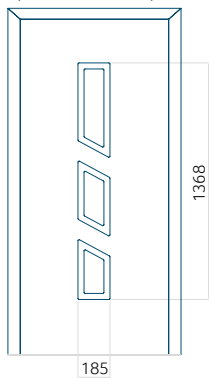

Rysunek techniczny

- Szklenie przednie: VSG 33.1 thermofloat
- Szklenie środkowe: float piaskowane
- Szklenie tylne: thermofloat z ciepłą ramką czarną
- Aplikacja wpuszczana INOX

Wymiar minimalny panelu

ALU: 550x1900

Wymiar maksymalny panelu

ALU: 1400x2600