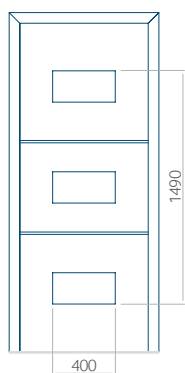

Bez aplikacji inox