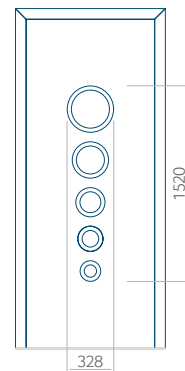

Z aplikacją inox