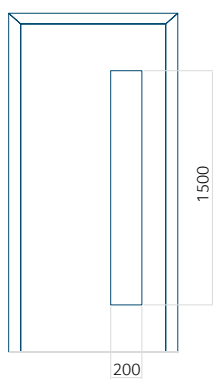

Bez aplikacji inox