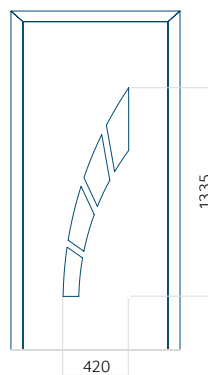

Bez aplikacji inox