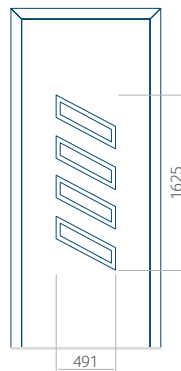

PVC: 900x2150

ALU: 1100x2300

WOOD: 840x2240

Panel 43

Bez aplikacji inox

Z aplikacją inox

Wymiar minimalny panelu

PVC: 580x1750