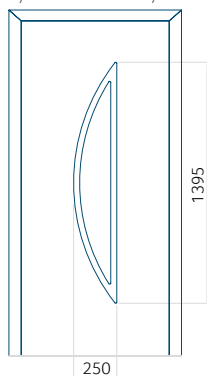

Rysunek techniczny

- Szklenie przednie: VSG 33.1 thermofloat
- Szklenie środkowe: float piaskowane
- Szklenie tylne: thermofloat z ciepłą ramką czarną
- Aplikacja wpuszczana INOX

Wymiar minimalny panelu

ALU: 600x1900

Wymiar maksymalny panelu

ALU: 1400x2600