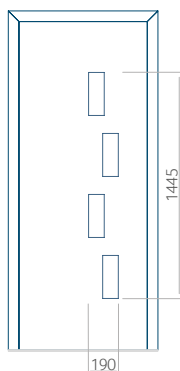

PVC: 900x2150

ALU: 1100x2300

WOOD: 840x2240

Panel 79

Bez aplikacji inox

Z aplikacją inox

Wymiar minimalny panelu

PVC: 570x1650