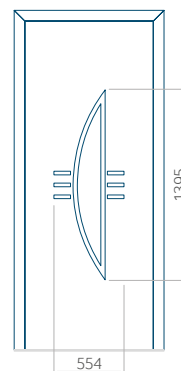

## Panel 48

Bez aplikacji inox

Z aplikacją inox

Wymiar minimalny panelu

PVC: 640x1650

ALU: 640x1650

WOOD: 640x1650

Wymiar maksymalny panelu