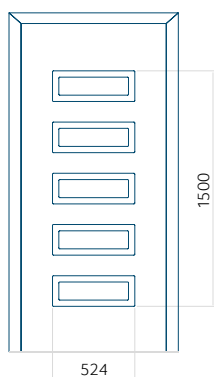

WOOD: 300x1650

Wymiar maksymalny panelu

PVC: 900x2150

ALU: 1100x2300

WOOD: 840x2240

Panel 113

Bez aplikacji inox

Z aplikacją inox