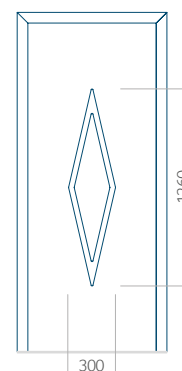

Wymiar maksymalny panelu

PVC: 900x2150

ALU: 1100x2300

WOOD: 840x2240

Panel 104

Bez aplikacji inox

Z aplikacją inox

Wymiar minimalny panelu