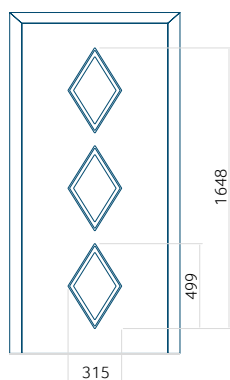

Rysunek techniczny

- Szklenie przednie: VSG 33.1 thermofloat
- Szklenie środkowe: float piaskowane
- Szklenie tylne: thermofloat z ciepłą ramką czarną
- Ramka frezowana wokół szklenia

Wymiar minimalny panelu

ALU: 600x2000

Wymiar maksymalny panelu

ALU: 1400x2600