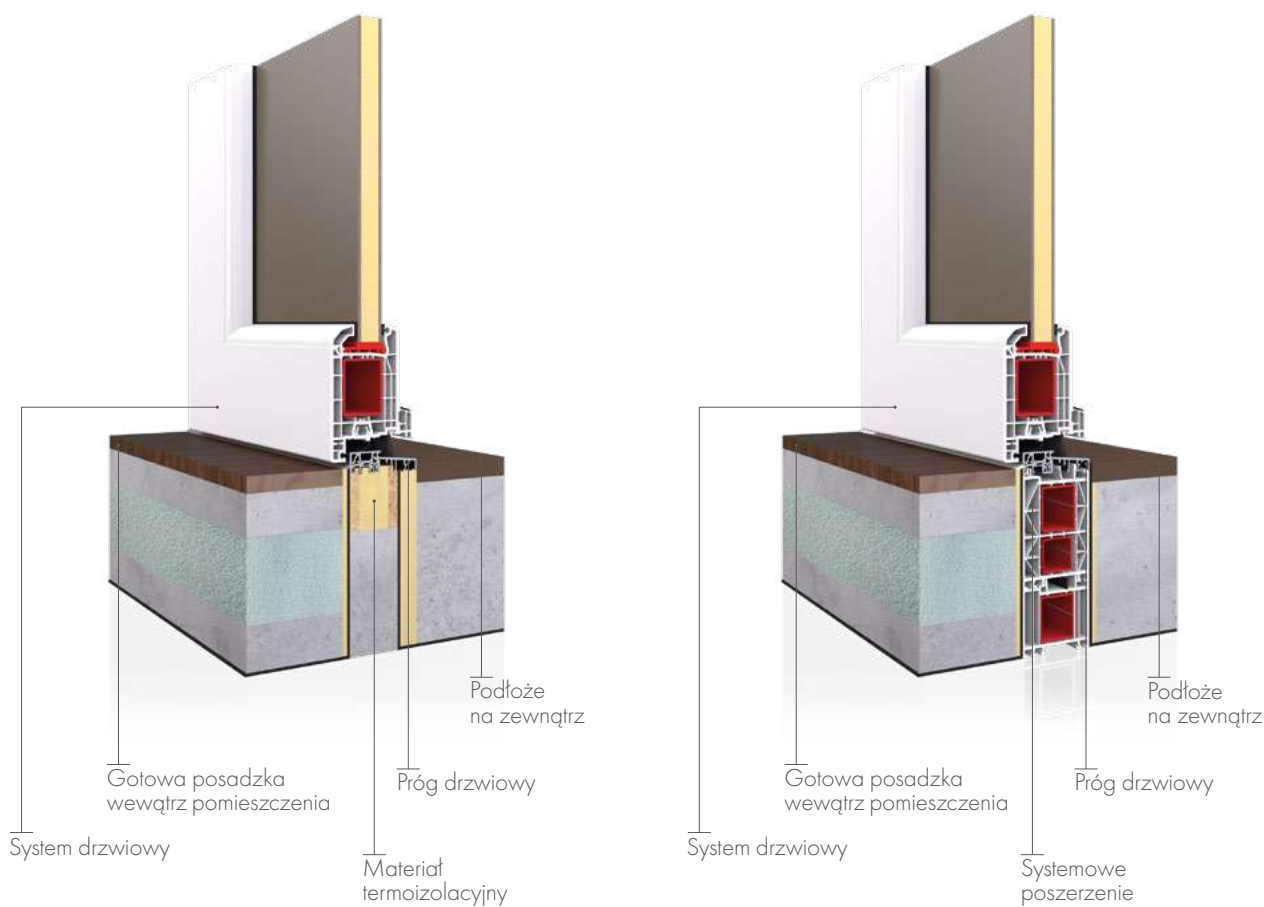

Ciepłe progi **drzwiowe**

Montaż ciepłego progu oferujemy w dwóch wariantach. Klient może wybrać montaż z materiałem izolacyjnym lub na poszerzeniu systemowym PVC. W obu przypadkach użytkownik zyska właściwą izolację cieplną poniżej posadzki. Rozwiązanie to zapobiega tworzeniu się mostków termicznych, dzięki czemu chłodne powietrze nie przedostaje się do wnętrza pomieszczenia.