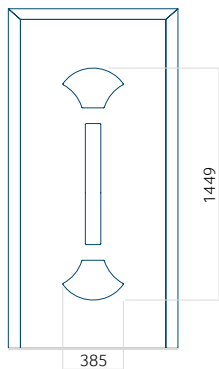

Bez aplikacji inox