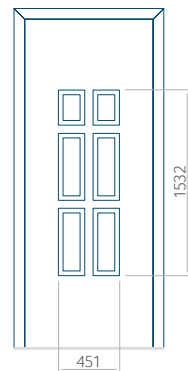

Z aplikacją inox