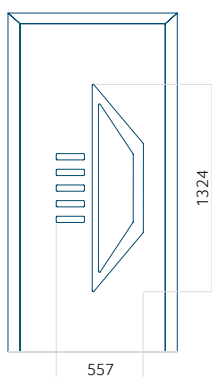

Z aplikacją inox

Wymiar minimalny panelu

PVC: 650x1650

ALU: 650x1650

WOOD: 650x1650

Wymiar maksymalny panelu

PVC: 900x2150

ALU: 1100x2300

WOOD: 840x2240