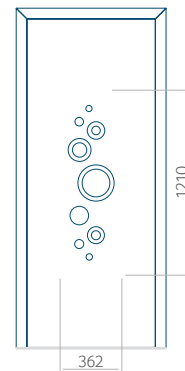

PVC: 900x2150

ALU: 1100x2300

WOOD: 840x2240

## Panel 32

Bez aplikacji inox

Z aplikacją inox

Wymiar minimalny panelu

PVC: 570x1650

ALU: 570x1650

WOOD: 570x1650

Wymiar maksymalny panelu