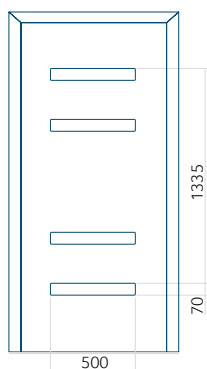

Rysunek techniczny

- Aplikacja wpuszczana INOX

Wymiar minimalny panelu

ALU: 720x1900

Wymiar maksymalny panelu

ALU: 1400x2600