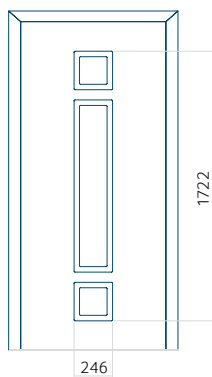

PVC: 900x2150

ALU: 1100x2300

WOOD: 840x2240

Panel 121

Bez aplikacji inox

Z aplikacją inox

Wymiar minimalny panelu

PVC: 370x1812