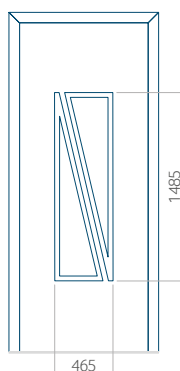

Z aplikacją inox

Wymiar minimalny panelu

PVC: 570x1650

ALU: 570x1650

WOOD: 570x1650

Wymiar maksymalny panelu

PVC: 900x2150

ALU: 1100x2300

WOOD: 840x2240