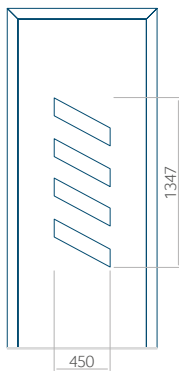

PVC: 900x2150

ALU: 1100x2300

WOOD: 840x2240

Panel 43

Bez aplikacji inox

Z aplikacją inox

Wymiar minimalny panelu

PVC: 580x1750