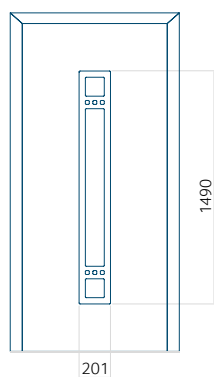

PVC: 900x2150

ALU: 1100x2300

WOOD: 840x2240

Panel 115

Bez aplikacji inox

Z aplikacją inox

Wymiar minimalny panelu

PVC: 370x1650