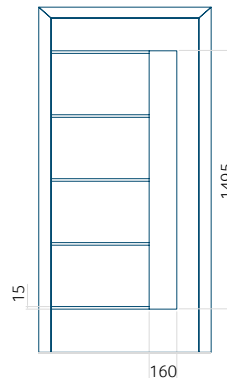

Rysunek techniczny