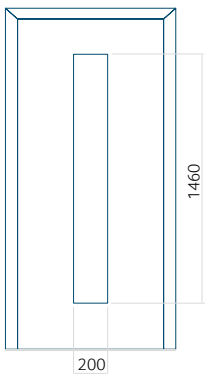

Rysunek techniczny

- Szklenie przednie: VSG 33.1 thermofloat
- Szklenie środkowe: float piaskowane z przezroczystymi paskami
- Szklenie tylne: thermofloat z ciepłą ramką czarną

Wymiar minimalny panelu

ALU: 500x1900

Wymiar maksymalny panelu

ALU: 1400x2600