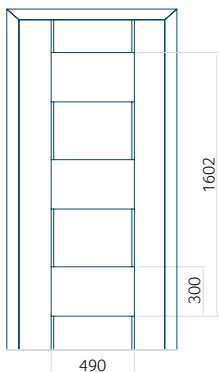

Rysunek techniczny

- Szklenie przednie: VSG 33.1 thermofloat
- Szklenie środkowe: float piaskowane
- Szklenie tylne: thermofloat z ciepłą ramką czarną
- Aplikacja wpuszczana INOX

Wymiar minimalny panelu

ALU: 720x2000

Wymiar maksymalny panelu

ALU: 1400x2600