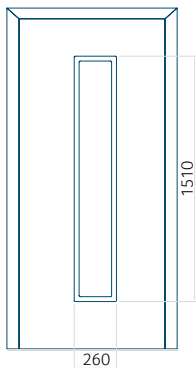

Rysunek techniczny

- Szklenie przednie: VSG 33.1 thermofloat
- Szklenie środkowe: float piaskowane z przezroczystymi paskami
- Szklenie tylne: thermofloat z ciepłą ramką czarną
- Aplikacja wpuszczana INOX

Wymiar minimalny panelu

ALU: 500x1900

Wymiar maksymalny panelu

ALU: 1400x2600