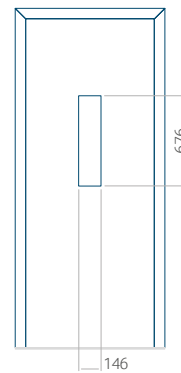

## Panel 25

Bez aplikacji inox

Z aplikacją inox

Wymiar minimalny panelu

PVC: 380x1650

ALU: 380x1650

WOOD: 380x1650

Wymiar maksymalny panelu

PVC: 900x2150

ALU: 1100x2300

WOOD: 840x2240

## Panel 26

Bez aplikacji inox

Z aplikacją inox

Wymiar minimalny panelu

PVC: 370x1650

ALU: 370x1650

WOOD: 370x1650

Wymiar maksymalny panelu