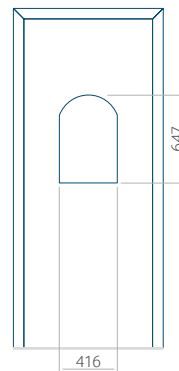

## Panel 20

Bez aplikacji inox

Z aplikacją inox

Wymiar minimalny panelu

PVC: 660x1650

ALU: 660x1650

WOOD: 660x1650

Wymiar maksymalny panelu

ALU: 570x1650

WOOD: 570x1650

Wymiar maksymalny panelu

PVC: 900x2150

ALU: 1100x2300

WOOD: 840x2240

Panel 22

Bez aplikacji inox