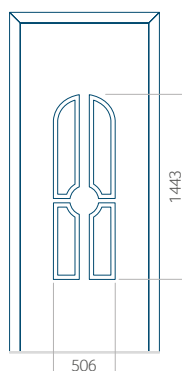

## Panel 26

Bez aplikacji inox

Z aplikacją inox

Wymiar minimalny panelu

PVC: 370x1650

ALU: 370x1650

WOOD: 370x1650

Wymiar maksymalny panelu

PVC: 900x2150

ALU: 1100x2300

WOOD: 840x2240

Panel 27

Bez aplikacji inox

Z aplikacją inox

Wymiar minimalny panelu

PVC: 600x1650

ALU: 600x1650

WOOD: 600x1650

Wymiar maksymalny panelu

PVC: 900x2150

ALU: 1100x2300

WOOD: 840x2240

Panel 28

Bez aplikacji inox