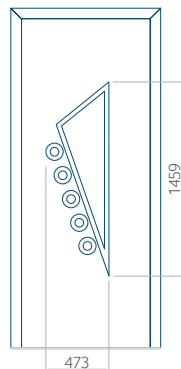

Z aplikacją inox

Wymiar minimalny panelu

PVC: 570x1650

ALU: 570x1650

WOOD: 570x1650

Wymiar maksymalny panelu

PVC: 900x2150

ALU: 1100x2300

WOOD: 840x2240