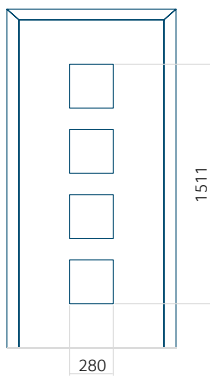

Bez aplikacji inox