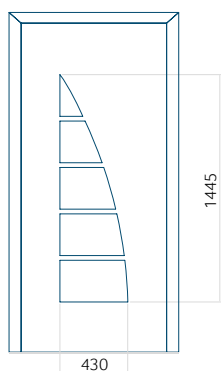

Bez aplikacji inox