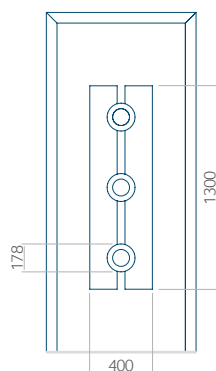

WOOD: 840x2240

Panel 103

Bez aplikacji inox

Z aplikacją inox

Wymiar minimalny panelu

PVC: 570x1650

ALU: 570x1650

WOOD: 570x1650