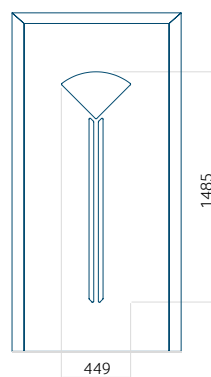

ALU: 370x1650

WOOD: 370x1650

Wymiar maksymalny panelu

PVC: 900x2150

ALU: 1100x2300

WOOD: 840x2240

Panel 116

Bez aplikacji inox