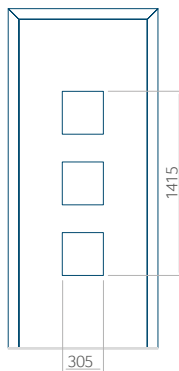

PVC: 900x2150

ALU: 1100x2300

WOOD: 840x2240

Panel 51

Bez aplikacji inox

Z aplikacją inox

Wymiar minimalny panelu

PVC: 570x1650