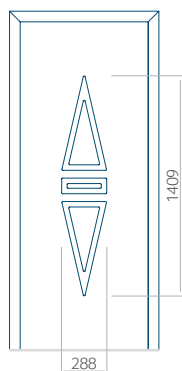

## Panel 105

Bez aplikacji inox

Z aplikacją inox

Wymiar minimalny panelu

PVC: 570x1650

ALU: 570x1650

WOOD: 570x1650

Wymiar maksymalny panelu