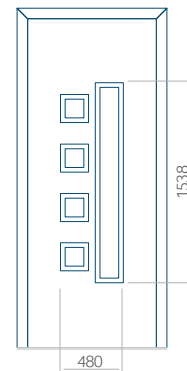

ALU: 1100x2300

WOOD: 840x2240

Panel 14

Bez aplikacji inox

Z aplikacją inox

Wymiar minimalny panelu

PVC: 570x1650

ALU: 570x1650