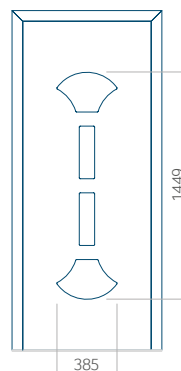

ALU: 570x1650

WOOD: 570x1650

Wymiar maksymalny panelu

PVC: 900x2150

ALU: 1100x2300

WOOD: 840x2240

Panel 80

Bez aplikacji inox