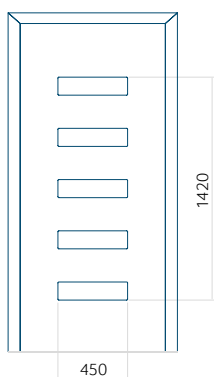

WOOD: 300x1650

Wymiar maksymalny panelu

PVC: 900x2150

ALU: 1100x2300

WOOD: 840x2240

Panel 113

Bez aplikacji inox

Z aplikacją inox