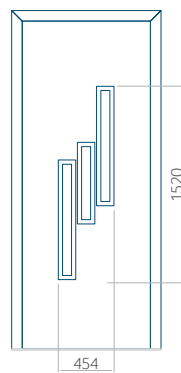

Z aplikacją inox

Wymiar minimalny panelu

PVC: 570x1650

ALU: 570x1650

WOOD: 570x1650

Wymiar maksymalny panelu

PVC: 900x2150

ALU: 1100x2300

WOOD: 840x2240