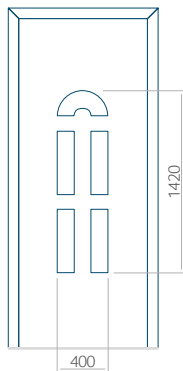

PVC: 900x2150

ALU: 1100x2300

WOOD: 840x2240

Panel 21

Bez aplikacji inox

Z aplikacją inox

Wymiar minimalny panelu

PVC: 570x1650