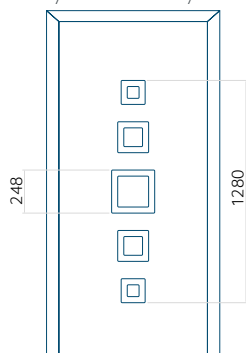

Rysunek techniczny

- Szklenie przednie: VSG 33.1 thermofloat
- Szklenie środkowe: float piaskowane
- Szklenie tylne: thermofloat z ciepłą ramką czarną
- Aplikacja wpuszczana INOX

Wymiar minimalny panelu

ALU: 550x1900

Wymiar maksymalny panelu

ALU: 1400x2600