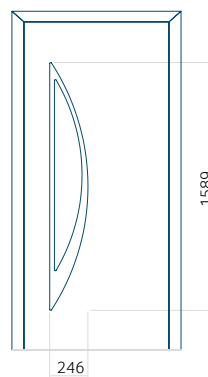

Z aplikacją inox