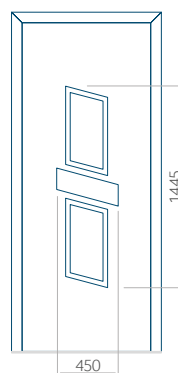

Wymiar maksymalny panelu

PVC: 900x2150

ALU: 1100x2300

WOOD: 840x2240

Panel **68**

Z aplikacją inox

Z aplikacją inox

Wymiar minimalny panelu