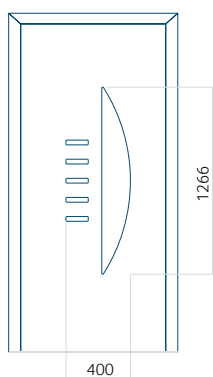

Bez aplikacji inox