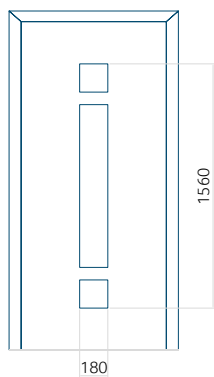

Bez aplikacji inox