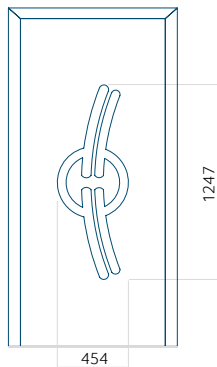

PVC: 900x2150

ALU: 1100x2300

WOOD: 840x2240

Panel 09

Bez aplikacji inox

Z aplikacją inox

Wymiar minimalny panelu

PVC: 570x1650

ALU: 570x1650

WOOD: 570x1650

Wymiar maksymalny panelu

PVC: 900x2150

ALU: 1100x2300

WOOD: 840x2240

Panel 10

Bez aplikacji inox