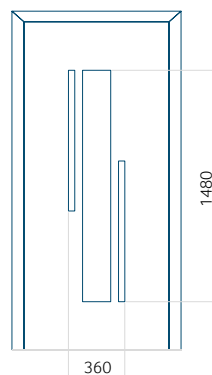

Bez aplikacji inox