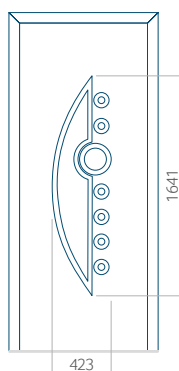

Z aplikacją inox

Wymiar minimalny panelu

PVC: 570x1750

ALU: 570x1750

WOOD: 570x1750

Wymiar maksymalny panelu

PVC: 900x2150

ALU: 1100x2300

WOOD: 840x2240