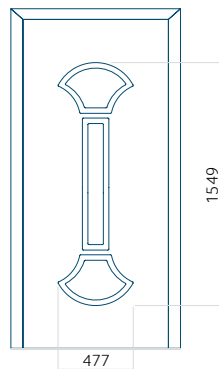

WOOD: 840x2240

Panel 81

Bez aplikacji inox

Z aplikacją inox

Wymiar minimalny panelu

PVC: 570x1650

ALU: 570x1650

WOOD: 570x1650