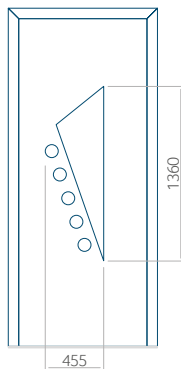

Bez aplikacji inox