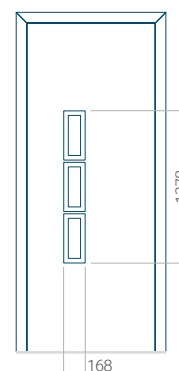

Z aplikacją inox

Wymiar minimalny panelu

PVC: 410x1650

ALU: 410x1650

WOOD: 410x1650

Wymiar maksymalny panelu

PVC: 900x2150

ALU: 1100x2300

WOOD: 840x2240