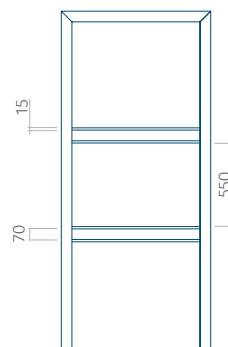

ALU: 300x1650

WOOD: 300x1650

Wymiar maksymalny panelu

PVC: 900x2150

ALU: 1100x2300

WOOD: 840x2240

Panel 108

Bez aplikacji inox