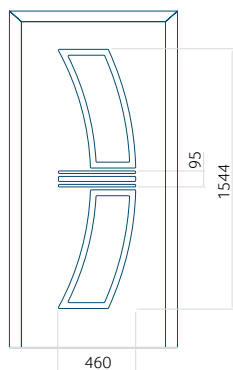

Rysunek techniczny

- Szklenie przednie: VSG 33.1 thermofloat
- Szklenie środkowe: float piaskowane
- Szklenie tylne: thermofloat z ciepłą ramką czarną
- Aplikacja wpuszczana INOX

Wymiar minimalny panelu

ALU: 700x2000

Wymiar maksymalny panelu

ALU: 1400x2600