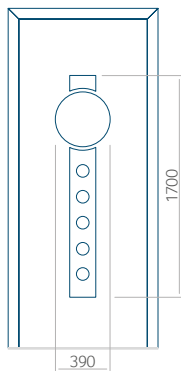

PVC: 900x2150

ALU: 1100x2300

WOOD: 840x2240

Panel 61

Z aplikacją inox

Z aplikacją inox

Wymiar minimalny panelu

PVC: 570x1750