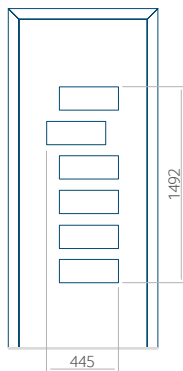

Bez aplikacji inox