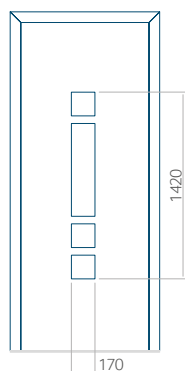

## Panel 01

Bez aplikacji inox

Z aplikacją inox

Wymiar minimalny panelu

PVC: 370x1650

ALU: 370x1650

WOOD: 370x1650

Wymiar maksymalny panelu