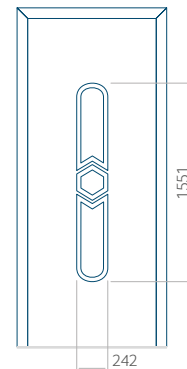

Z aplikacją inox

Wymiar minimalny panelu

PVC: 370x1650

ALU: 370x1650

WOOD: 370x1650

Wymiar maksymalny panelu

PVC: 900x2150

ALU: 1100x2300

WOOD: 840x2240