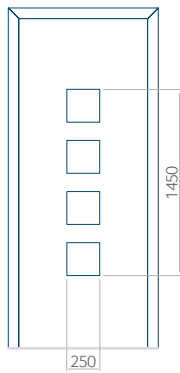

Bez aplikacji inox