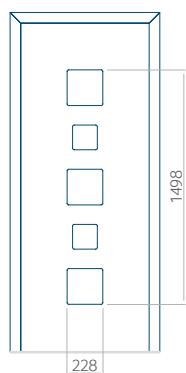

Bez aplikacji inox