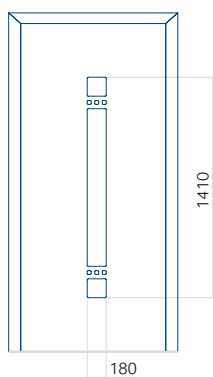

PVC: 900x2150

ALU: 1100x2300

WOOD: 840x2240

Panel 115

Bez aplikacji inox

Z aplikacją inox

Wymiar minimalny panelu

PVC: 370x1650