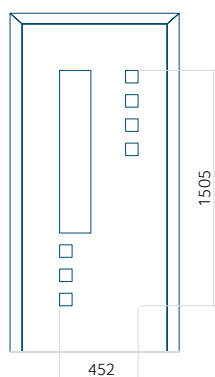

Bez aplikacji inox