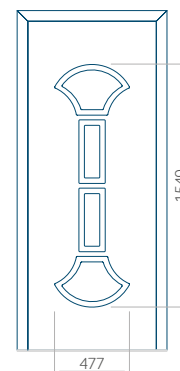

Z aplikacją inox

Wymiar minimalny panelu

PVC: 570x1650

ALU: 570x1650

WOOD: 570x1650

Wymiar maksymalny panelu

PVC: 900x2150

ALU: 1100x2300

WOOD: 840x2240