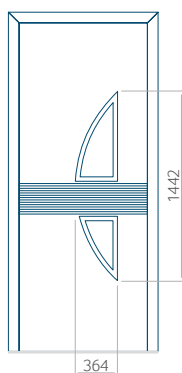

Z aplikacją inox