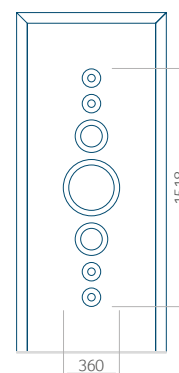

## Panel 100

Bez aplikacji inox

Z aplikacją inox

Wymiar minimalny panelu

PVC: 570x1650

ALU: 570x1650

WOOD: 570x1650

Wymiar maksymalny panelu