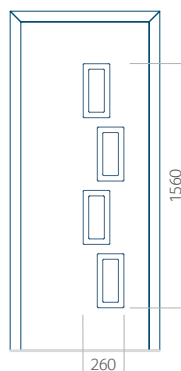

PVC: 900x2150

ALU: 1100x2300

WOOD: 840x2240

Panel 79

Bez aplikacji inox

Z aplikacją inox

Wymiar minimalny panelu

PVC: 570x1650