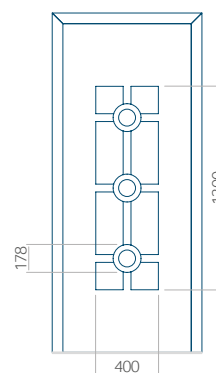

Z aplikacją inox

Wymiar minimalny panelu

PVC: 570x1650

ALU: 570x1650

WOOD: 570x1650

Wymiar maksymalny panelu

PVC: 900x2150

ALU: 1100x2300

WOOD: 840x2240