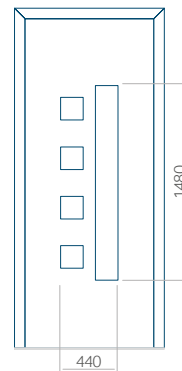

Bez aplikacji inox