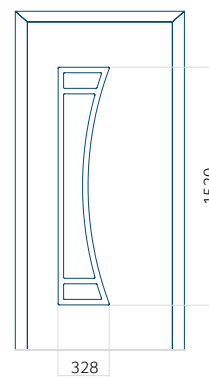

Z aplikacją inox

Wymiar minimalny panelu

PVC: 600x1650

ALU: 600x1650

WOOD: 600x1650

Wymiar maksymalny panelu

PVC: 900x2150

ALU: 1100x2300

WOOD: 840x2240