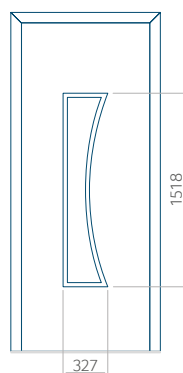

Z aplikacją inox

Wymiar minimalny panelu

PVC: 570x1650

ALU: 570x1650

WOOD: 570x1650

Wymiar maksymalny panelu

PVC: 900x2150

ALU: 1100x2300

## Panel 23

Bez aplikacji inox

Z aplikacją inox

Wymiar minimalny panelu

PVC: 570x1650

ALU: 570x1650

WOOD: 570x1650

Wymiar maksymalny panelu