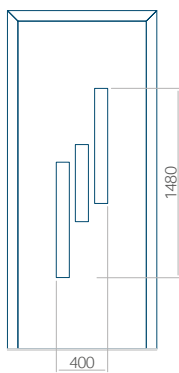

Bez aplikacji inox