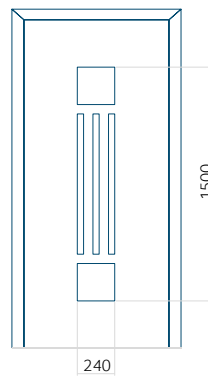

Bez aplikacji inox