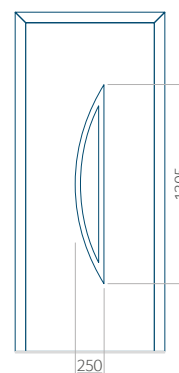

## Panel 40

Bez aplikacji inox

Z aplikacją inox

Wymiar minimalny panelu

PVC: 370x1650

ALU: 370x1650

WOOD: 370x1650

Wymiar maksymalny panelu