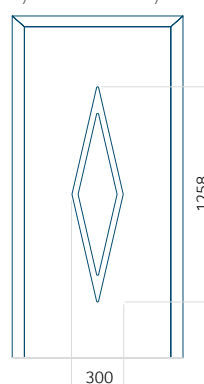

Rysunek techniczny