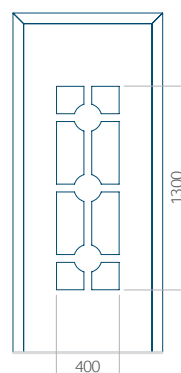

ALU: 570x1650

WOOD: 570x1650

Wymiar maksymalny panelu

PVC: 900x2150

ALU: 1100x2300

WOOD: 840x2240

Panel 102

Bez aplikacji inox