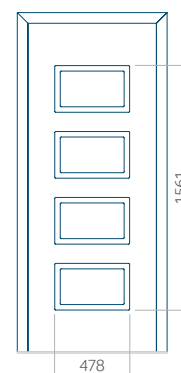

Z aplikacją inox

Wymiar minimalny panelu

PVC: 570x1650

ALU: 570x1650

WOOD: 570x1650

Wymiar maksymalny panelu

PVC: 900x2150

ALU: 1100x2300

WOOD: 840x2240