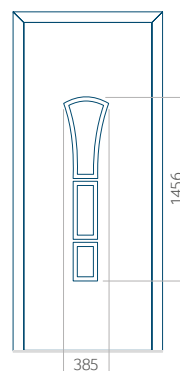

## Panel 01

Bez aplikacji inox

Z aplikacją inox

Wymiar minimalny panelu

PVC: 370x1650

ALU: 370x1650

WOOD: 370x1650

Wymiar maksymalny panelu

PVC: 900x2150

ALU: 1100x2300

WOOD: 840x2240

## Panel 02

Bez aplikacji inox

Z aplikacją inox

Wymiar minimalny panelu

PVC: 570x1650

ALU: 570x1650

WOOD: 570x1650

Wymiar maksymalny panelu