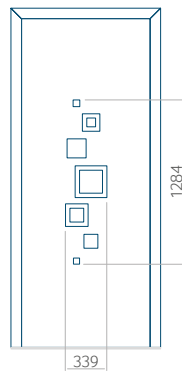

Z aplikacją inox

Wymiar minimalny panelu

PVC: 570x1650

ALU: 570x1650

WOOD: 570x1650

Wymiar maksymalny panelu

PVC: 900x2150

ALU: 1100x2300

WOOD: 840x2240