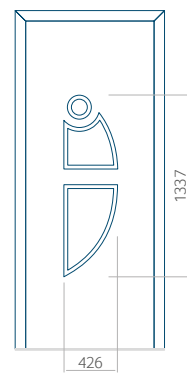

## Panel 07

Bez aplikacji inox

Z aplikacją inox

Wymiar minimalny panelu

PVC: 570x1650

ALU: 570x1650

WOOD: 570x1650

Wymiar maksymalny panelu

PVC: 900x2150

ALU: 1100x2300

WOOD: 840x2240

## Panel 08

Bez aplikacji inox

Z aplikacją inox

Wymiar minimalny panelu

PVC: 570x1650

ALU: 570x1650

WOOD: 570x1650

Wymiar maksymalny panelu