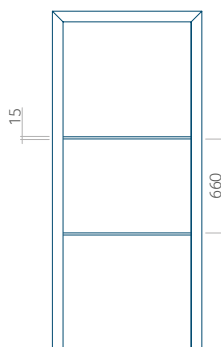

PVC: 900x2150

ALU: 1100x2300

WOOD: 840x2240

Panel 107

Bez aplikacji inox

Z aplikacją inox

Wymiar minimalny panelu

PVC: 300x1650