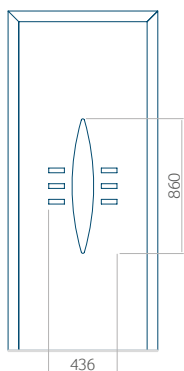

PVC: 900x2150

ALU: 1100x2300

WOOD: 840x2240

Panel 97

Bez aplikacji inox

Z aplikacją inox

Wymiar minimalny panelu

PVC: 650x1650