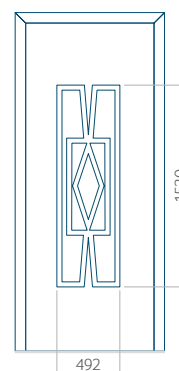

PVC: 900x2150

ALU: 1100x2300

WOOD: 840x2240

## Panel 04

Bez aplikacji inox

Z aplikacją inox

Wymiar minimalny panelu

PVC: 590x1650

ALU: 590x1650

WOOD: 590x1650

Wymiar maksymalny panelu